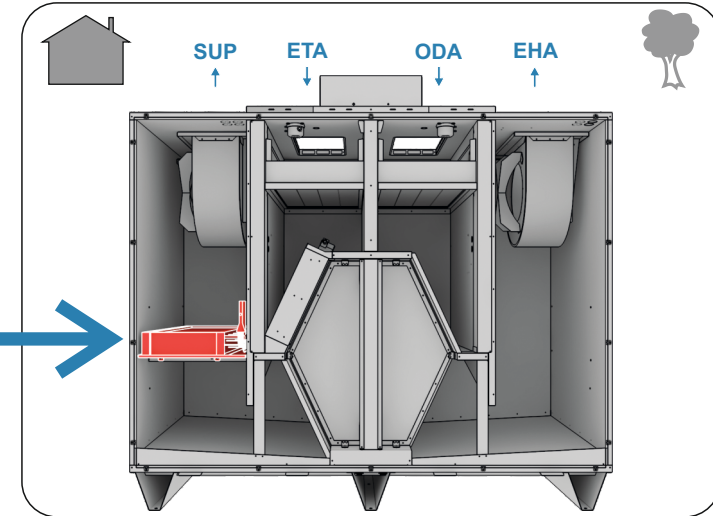

1x A

1x B

6x C

2x D

10-800049

09/2020

1800 – DX Coil - 90001666 (DUPLEXbase PT 1800)  
2800 – DX Coil - 90001667 (DUPLEXbase PT 2800)  
3500 – DX Coil - 90001668 (DUPLEXbase PT 3500)

CD