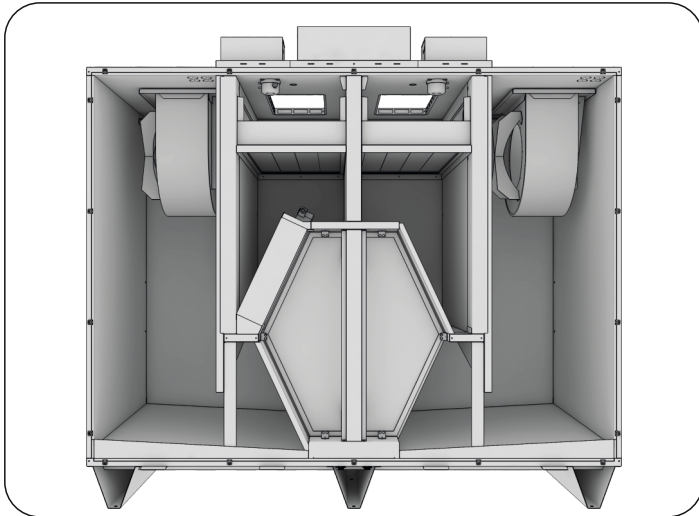

1x A

1x B

6x C

2x D

10-800049

09/2020

1800 – DX Coil - 90001666 (DUPLEXbase PT 1800)  
2800 – DX Coil - 90001667 (DUPLEXbase PT 2800)  
3500 – DX Coil - 90001668 (DUPLEXbase PT 3500)

CD