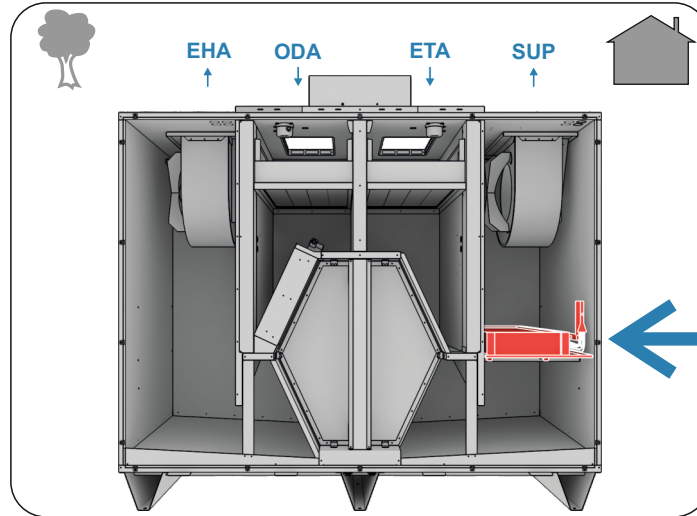

1x A

1x B

6x C

2x D

10-800049

09/2020

1800 – DX Coil - 90001666 (DUPLEXbase PT 1800)  
2800 – DX Coil - 90001667 (DUPLEXbase PT 2800)  
3500 – DX Coil - 90001668 (DUPLEXbase PT 3500)

CD